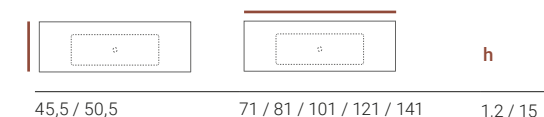

Forme e misure / Formas y medidas / Formas e medidas

Finiture / Texturas / Texturas

Liscio / Liso / Liso

Modelli lavabi integrati / Opciones de seno / Opções de cuba

City

Colori / Colores / Cores

Scene®
Bianco

IT
LOM
Scheda prodotto

ES
LOM
Ficha de producto

PT
LOM
Folha de produto