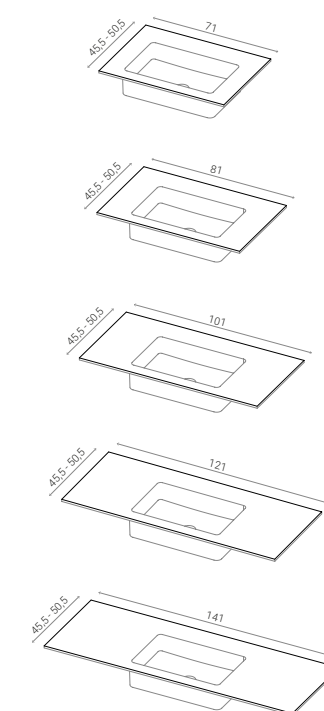

Lom H.15

IT Cinque formati di lavabo con la possibilità di selezionare profondità di 45,5 o 50,5 cm. Lom H.15 cm è l'opzione più versatile per l'utilizzo di un lavabo sospeso.

ES Cinco formatos de lavabo con faldón estándar de 15 cm de altura y posibilidad de selección de ancho 45,5 y 50,5 cm. Lom 15h es la opción más versátil para el uso de lavabo suspendido a pared.

PT Cinco formatos de lavatório com rebordo standard de 15 cm de altura e possibilidade de seleção de profundidade 45,5 e 50,5 cm. Lom 15h é a opção mais versátil como lavatório suspenso fixado à parede.

Lom offre due varianti in altezza: 1,2 e 15 cm

IT Lom H.1,2 cm completa la collezione con 5 formati pensati per adattarsi a qualsiasi soluzione per definire il lavabo.

ES Lom 1,2h completa la colección con 5 formatos estudiados para adaptarse a cualquier solución pensada para definir el conjunto del lavabo.

PT Lom 1,2h completa a coleção com 5 formatos estudados para se adaptarem a qualquer solução pensada com móvel.

Lom H.1,2h