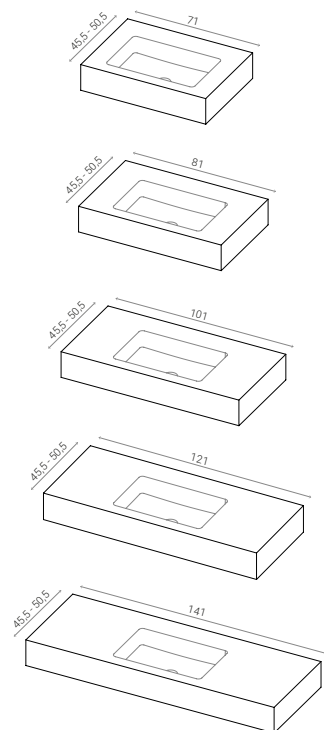

<sup>PT</sup> Lom, a elegância de um lavatório que cabe em qualquer espaço. Feito em Scene® Solid Surface, Lom apresenta-se com uma cuba fixa, centrada e com altura desde 1.2 cm a 15 cm.

O novo lavatório foi desenhado para instalação sobre móvel, com estrutura metálica ou com fixação mural.

## Lom, l'eleganza di un lavabo che si adatta a qualsiasi spazio

<sup>IT</sup> Le misure standard di Lom sono studiate per facilitare l'inserimento come lavabo sospeso o per completare un mobile bagno. Il suo design riesce a creare una sensazione di uniformità, è piacevole al tatto grazie anche alla forma della vasca integrata City che trasmette eleganza grazie alla sua geometria.

<sup>ES</sup> Las medidas standard de Lom están pensadas para facilitar la integración para lavabo encimera suspendido o para completar un conjunto de mueble de baño. Los diseños consiguen crear una sensación totalmente uniforme, agradable al tacto con un seno integrado tipo City que, como siempre, transmite elegancia gracias a su geometría.

<sup>PT</sup> As medidas standard de Lom foram pensadas para facilitar a integração como lavatório bancada mural ou para completar um móvel. O design consegue criar uma sensação totalmente uniforme, agradável ao toque com uma cuba integrada tipo City que, como sempre, transmite elegância graças à sua geometria.